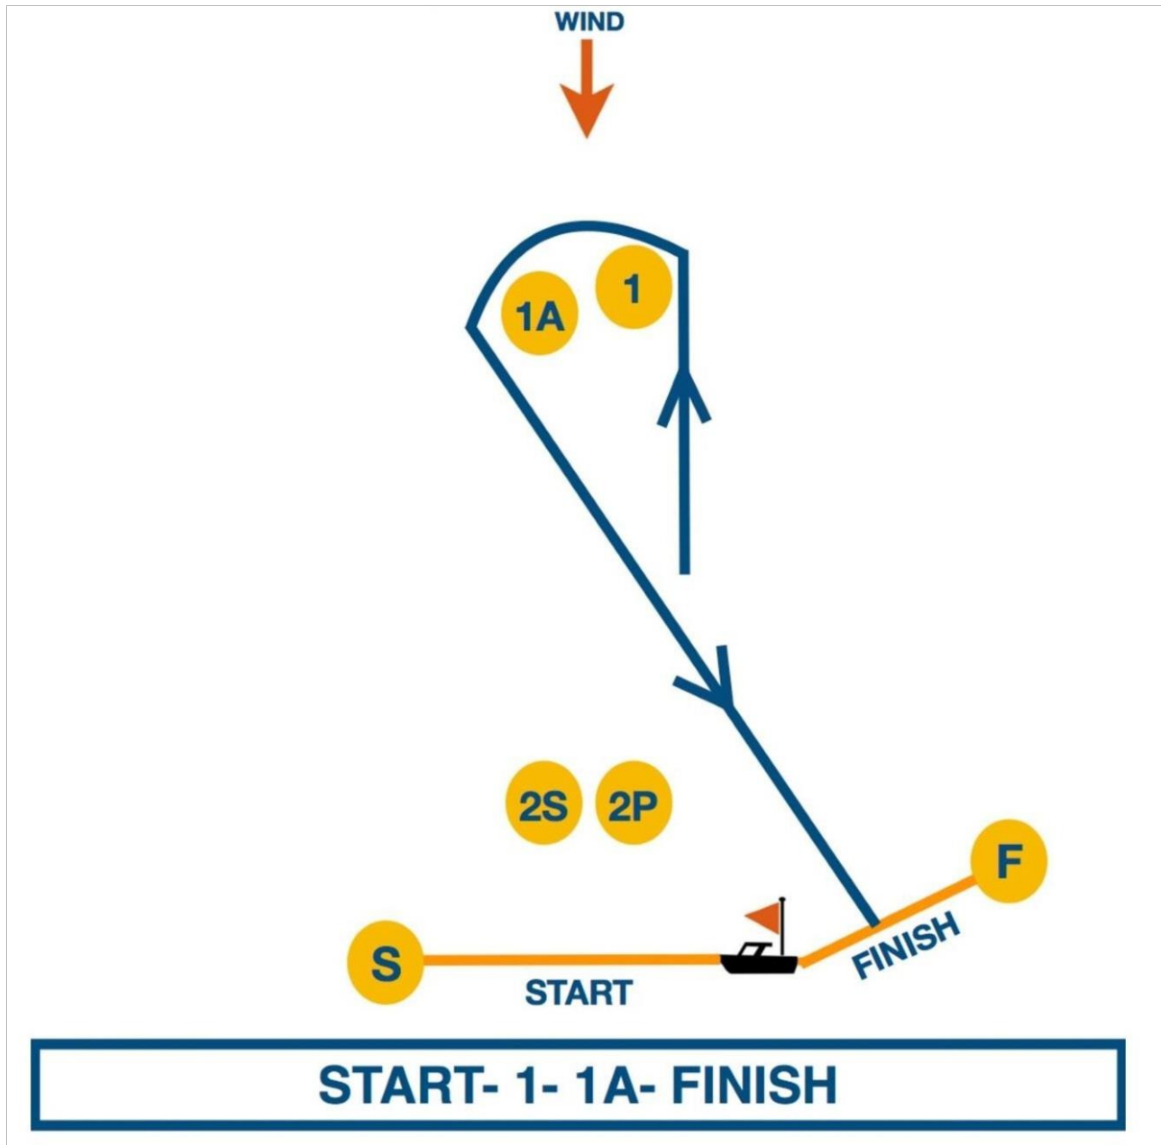

EK – A

ŞAMANDIRA ROTALARI

1 NOLU ROTA

Kapı şamandıraları (2S/2P) dışında, tüm dönüş şamandıraları iskelede bırakılacaktır.

30.05.2022
İSTANBUL YELKEN KULÜBÜ
YARIŞ ORGANİZASYON KOMİTESİ

EK – A

ŞAMANDIRA ROTALARI

2 NOLU ROTA

Tüm dönüş şamandıraları iskelede bırakılacaktır.

30.05.2022
İSTANBUL YELKEN KULÜBÜ
YARIŞ ORGANİZASYON KOMİTESİ