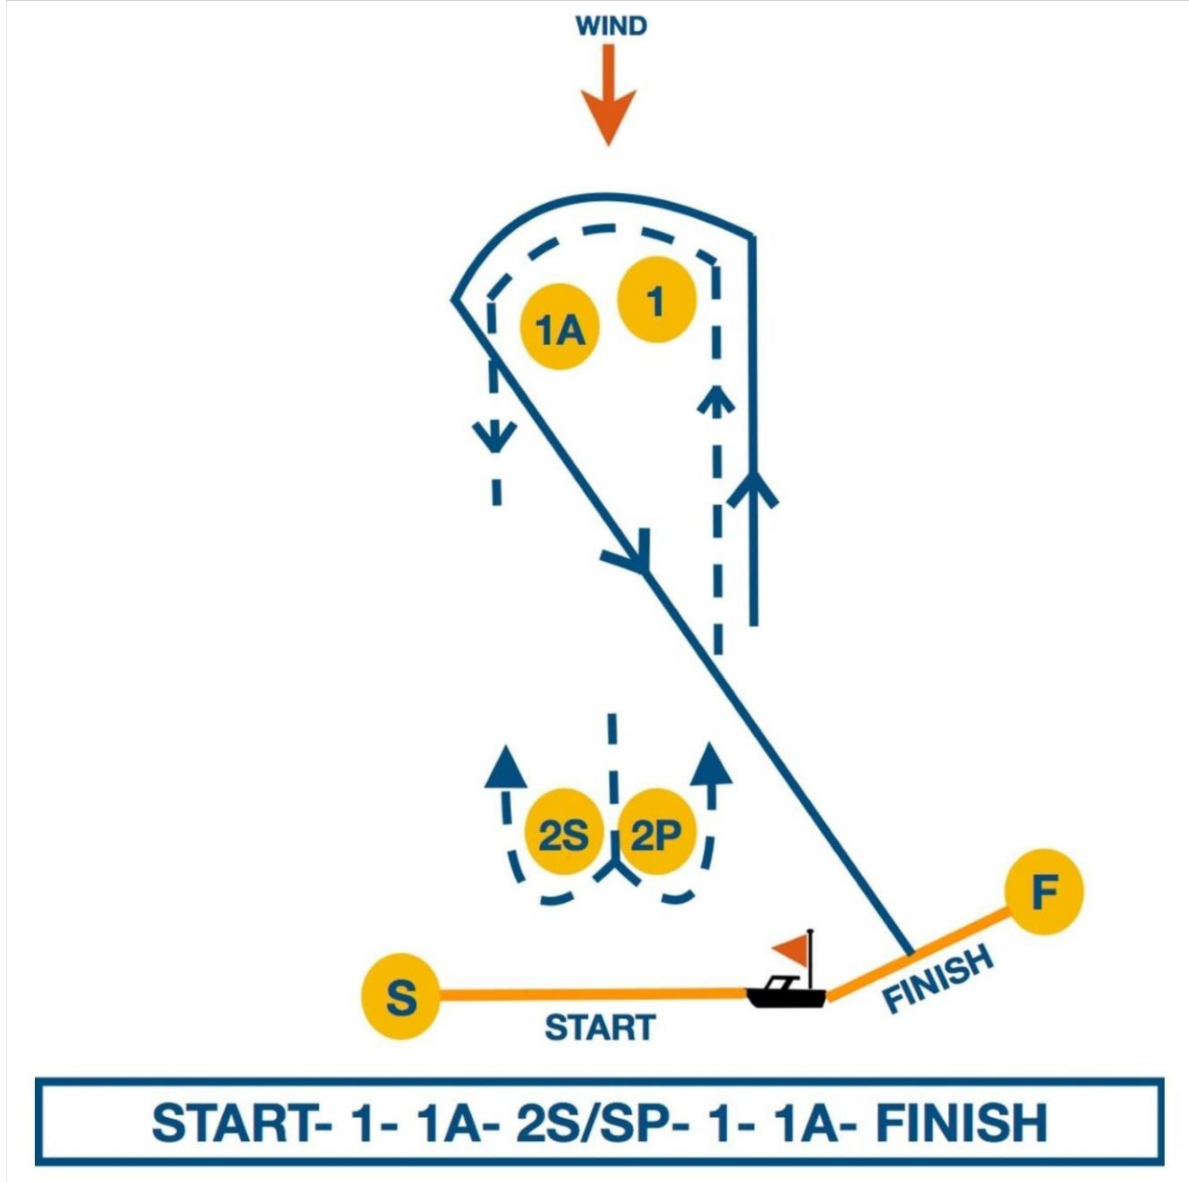

EK – A

ŞAMANDIRA ROTALARI

1 NOLU ROTA

Kapı şamandıraları (2S/2P) dışında, tüm dönüş şamandıraları iskelede bırakılacaktır.

30.05.2022
İSTANBUL YELKEN KULÜBÜ
YARIŞ ORGANİZASYON KOMİTESİ

EK – A

ŞAMANDIRA ROTALARI

2 NOLU ROTA

Tüm dönüş şamandıraları iskelede bırakılacaktır.

30.05.2022
İSTANBUL YELKEN KULÜBÜ
YARIŞ ORGANİZASYON KOMİTESİ