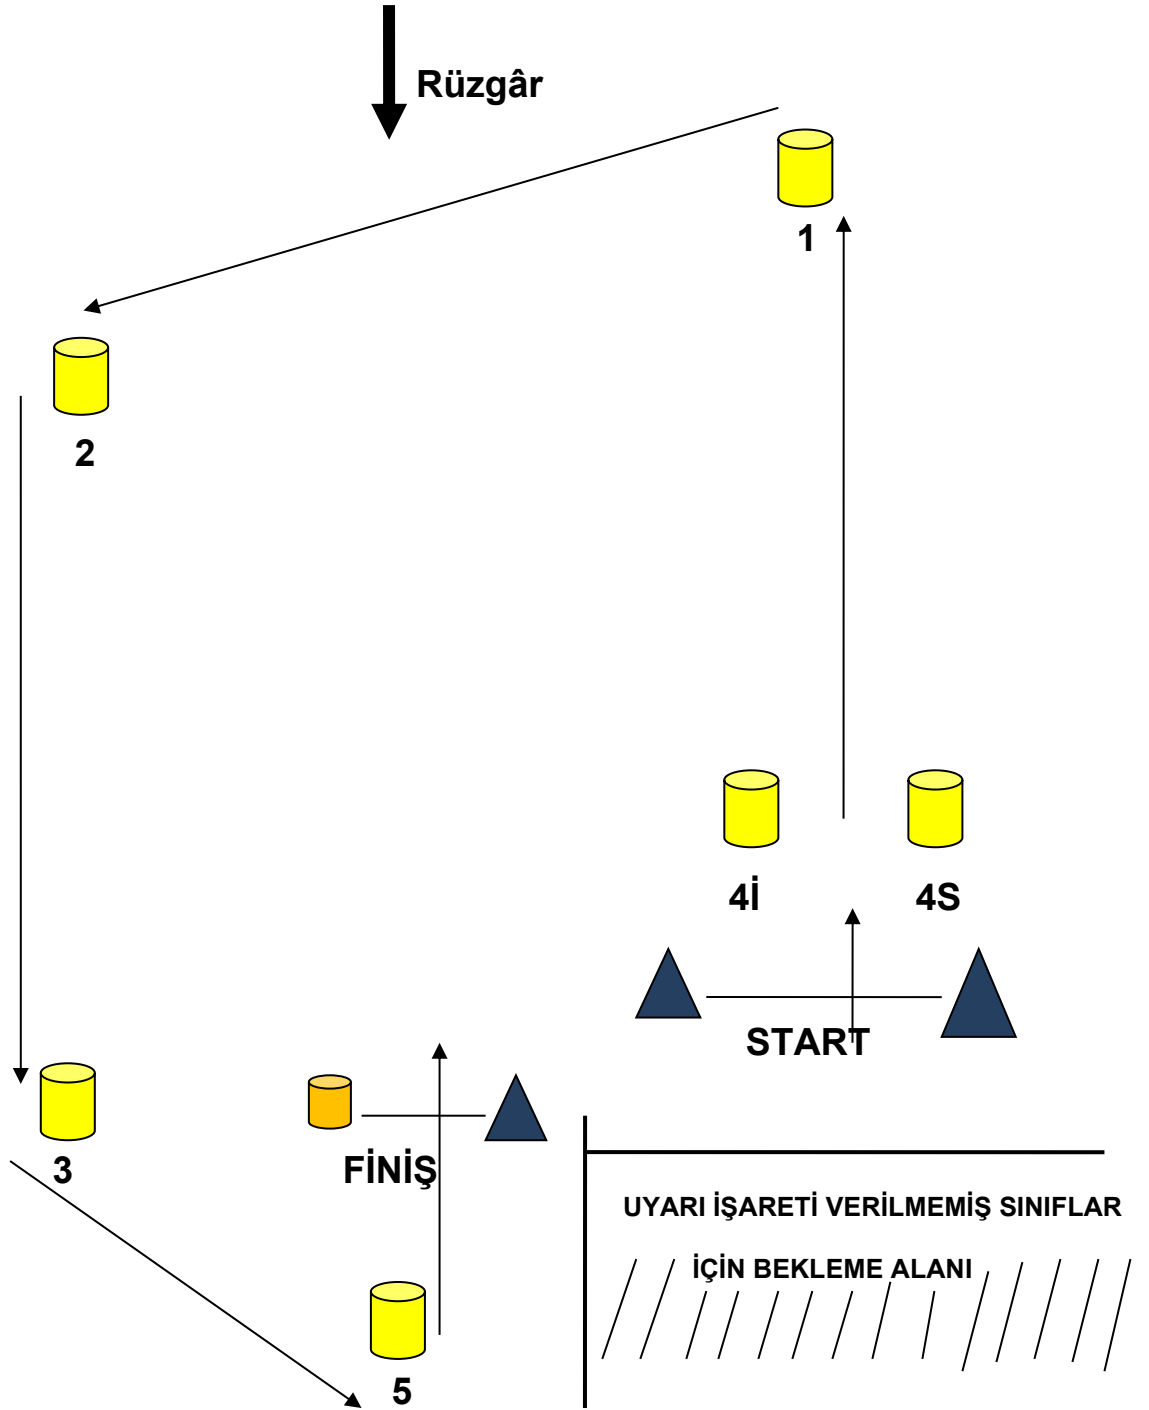

AÇIK ENGİN SİLİ KUPASI
16 - 17 Nisan 2022 / Kalamış, İSTANBUL

EK A - ROTA KARTI

*KAPI OLMAYAN DÖNÜŞ / GEÇİŞ ŞAMANDIRALARI İSKELEDE BIRAKILACAKTIR.

470 – 420 START – 1 – 2 – 3 – 2 – 3 – 5 – FİNİŞ

ILCA 7 - ILCA 6 START – 1 – 2 – 3 – 2 – 3 – 5 – FİNİŞ

ILCA 4 START – 1 – 4i – 4S - 1 – 2 – 3 – 5 – FİNİŞ

OPTİMİST START – 1 – 2 – 3 – 5 – FİNİŞ

OPTİMİST JR START – 1 – 2 – 3 – 5 – FİNİŞ

YARIŞ KURULU

ALTERNATİF ROTA: START – 1 – 2 – 3 – 5 – FİNİŞ