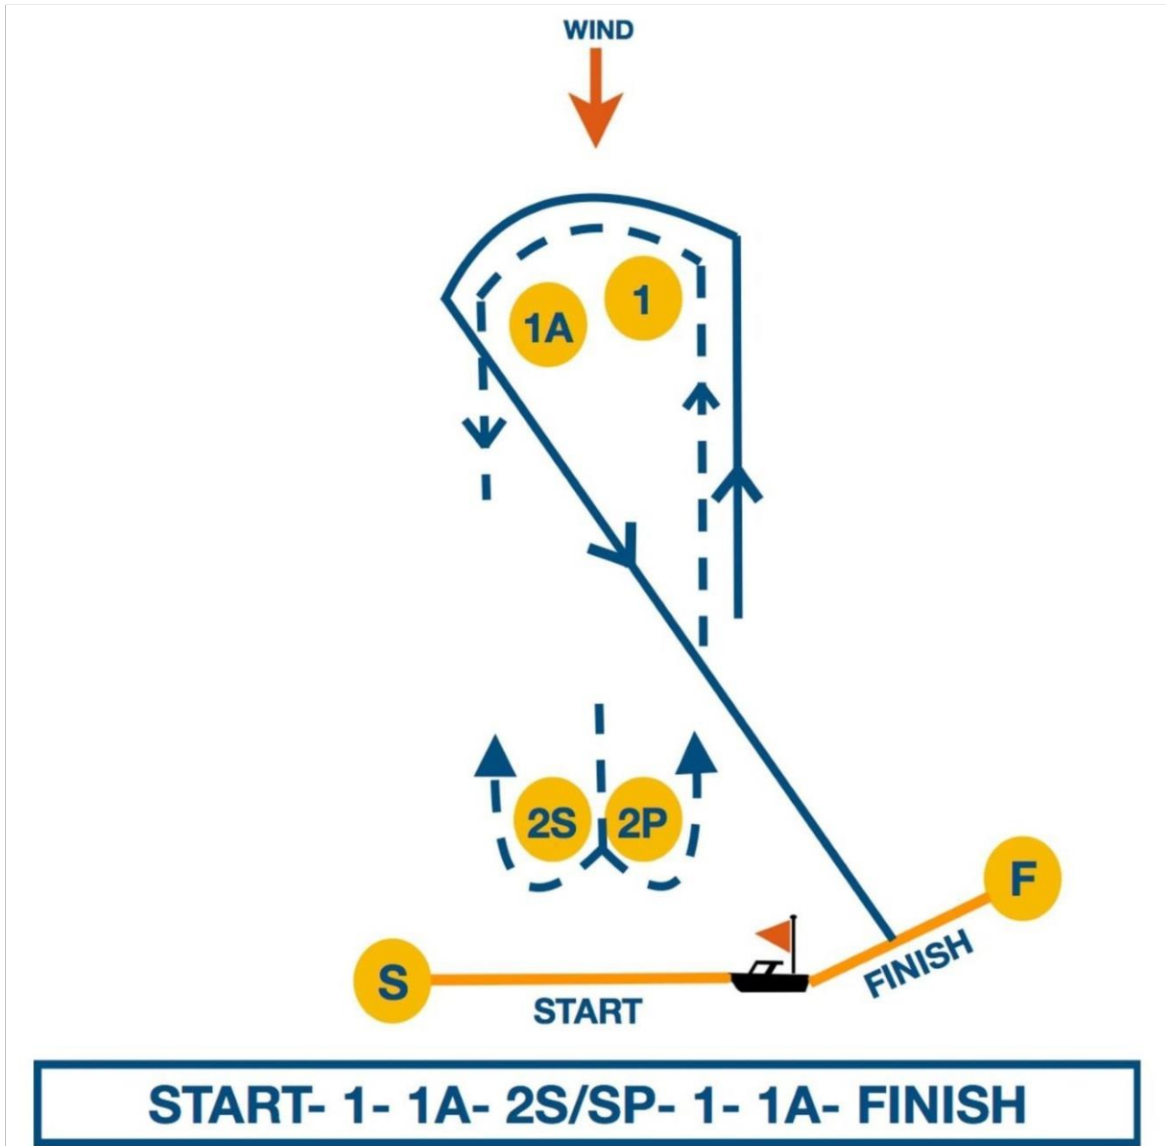

EK – A

ŞAMANDIRA ROTALARI

1 NOLU ROTA

Tüm dönüş şamandıraları iskelede bırakılacaktır.

25.05.2023
İSTANBUL YELKEN KULÜBÜ
ORGANİZASYON KOMİTESİ

EK – A

ŞAMANDIRA ROTALARI

2 NOLU ROTA

Kapı şamandıraları (2S/2P) dışında, tüm dönüş şamandıraları iskelede bırakılacaktır.