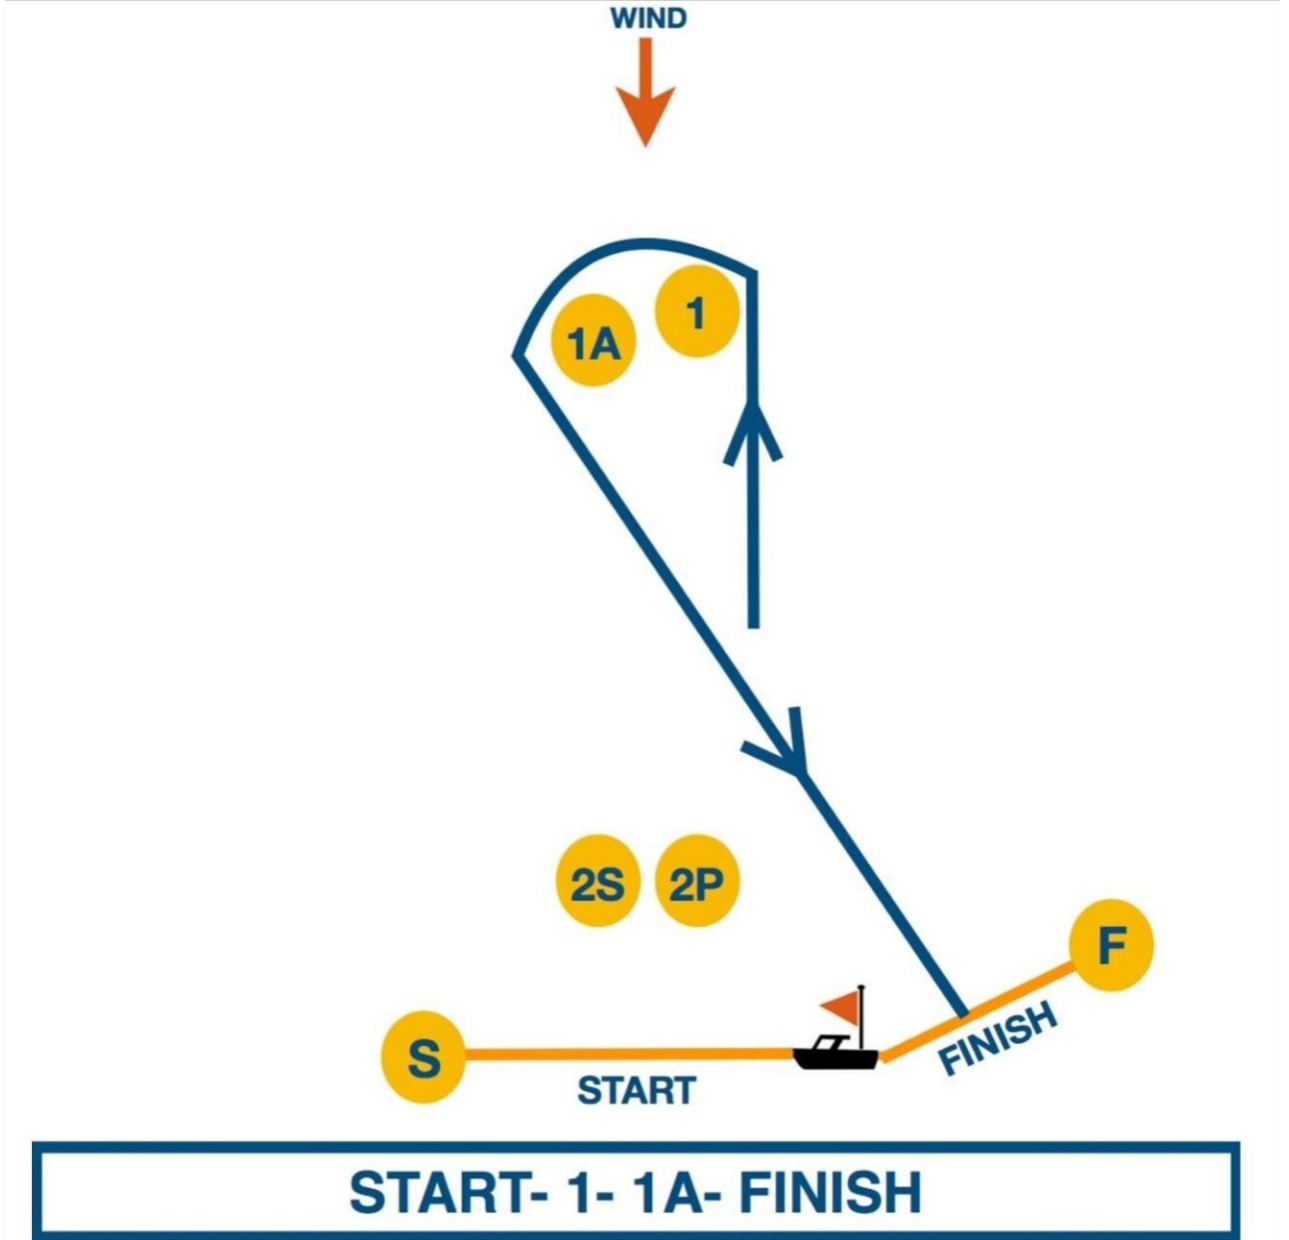

EK – A

ŞAMANDIRA ROTALARI

1 NOLU ROTA

Tüm dönüş şamandıraları iskelede bırakılacaktır.

25.05.2023
İSTANBUL YELKEN KULÜBÜ
ORGANİZASYON KOMİTESİ

EK – A

ŞAMANDIRA ROTALARI

2 NOLU ROTA

Kapı şamandıraları (2S/2P) dışında, tüm dönüş şamandıraları iskelede bırakılacaktır.