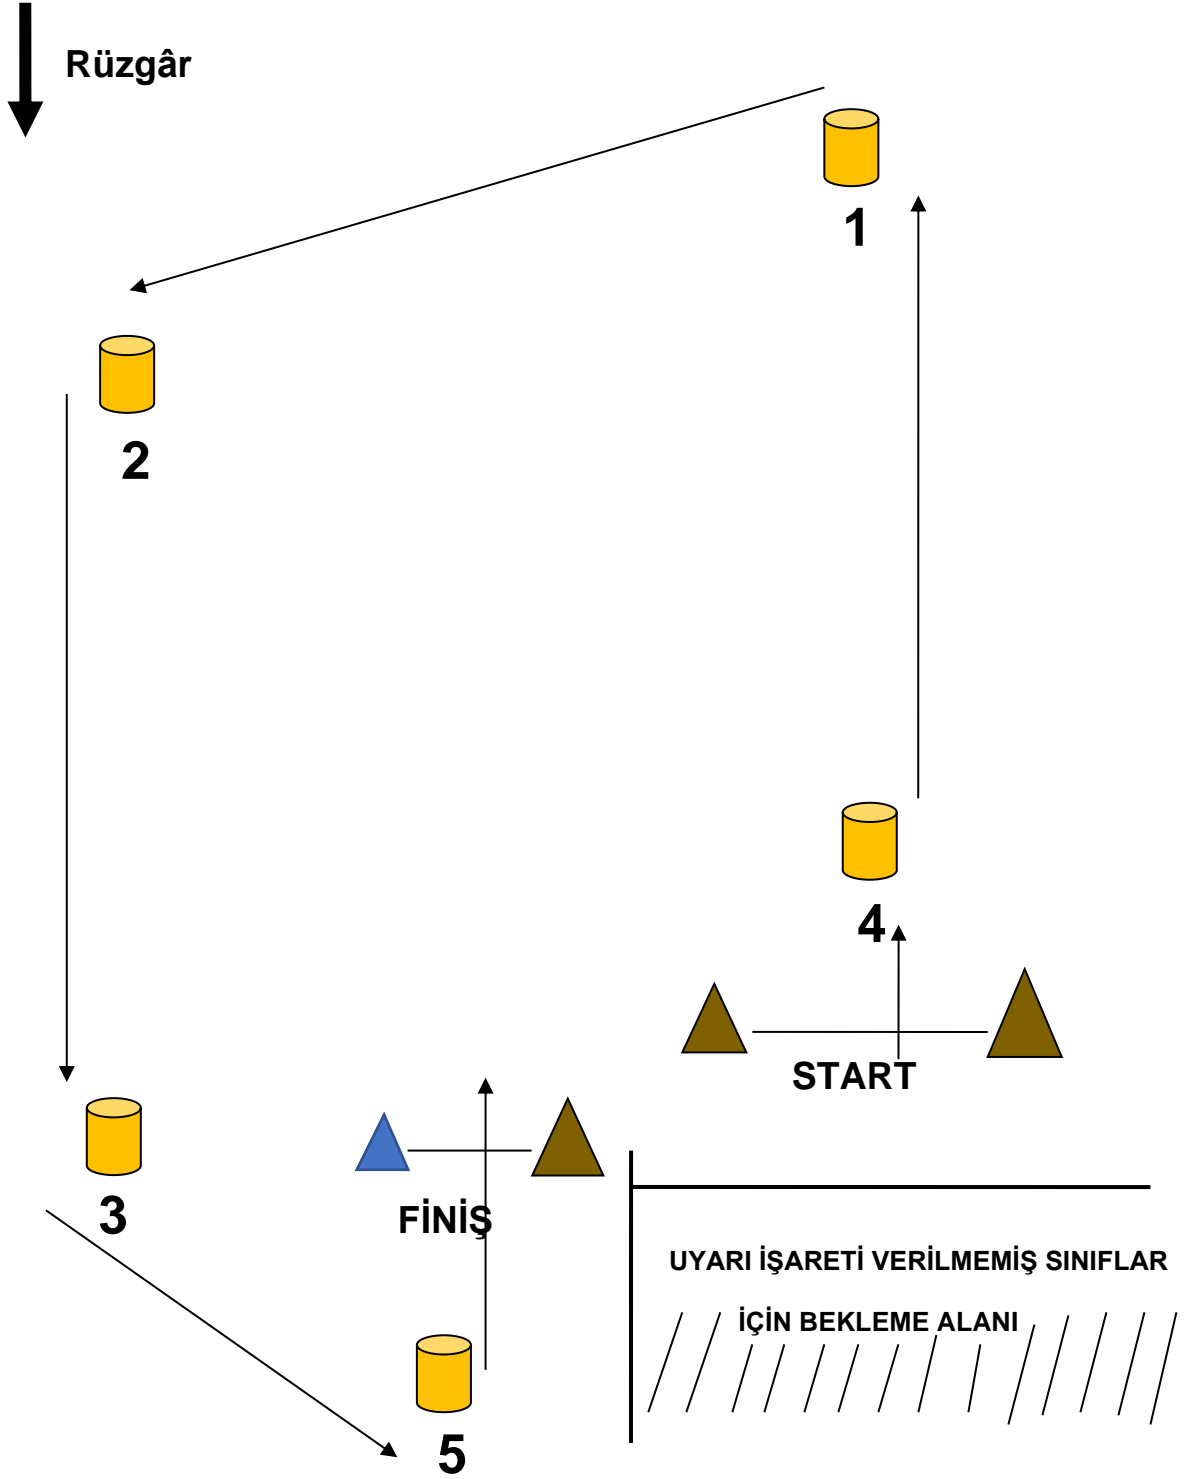

AÇIK ENGİN SİLİ KUPASI
15 - 16 Nisan 2023 / İSTANBUL

EK 1 - ROTA KARTI

*DÖNÜŞ / GEÇİŞ ŞAMANDIRALARI İSKELEDE BIRAKILACAKTIR.

PİRAT START - 1 - 2 - 3 - 2 - 3 - 5 - FİNİŞ

ILCA 7 - ILCA 6 START - 1 - 2 - 3 - 2 - 3 - 5 - FİNİŞ

ILCA 4 START - 1 - 4 - 1 - 2 - 3 - 5 - FİNİŞ

OPTİMİST START - 1 - 2 - 3 - 5 - FİNİŞ

OPTİMİST JR START - 1 - 2 - 3 - 5 - FİNİŞ

[ALTERNATİF ROTA: START - 1 - 2 - 3 - 5 - FİNİŞ]

YARIŞ KURULU