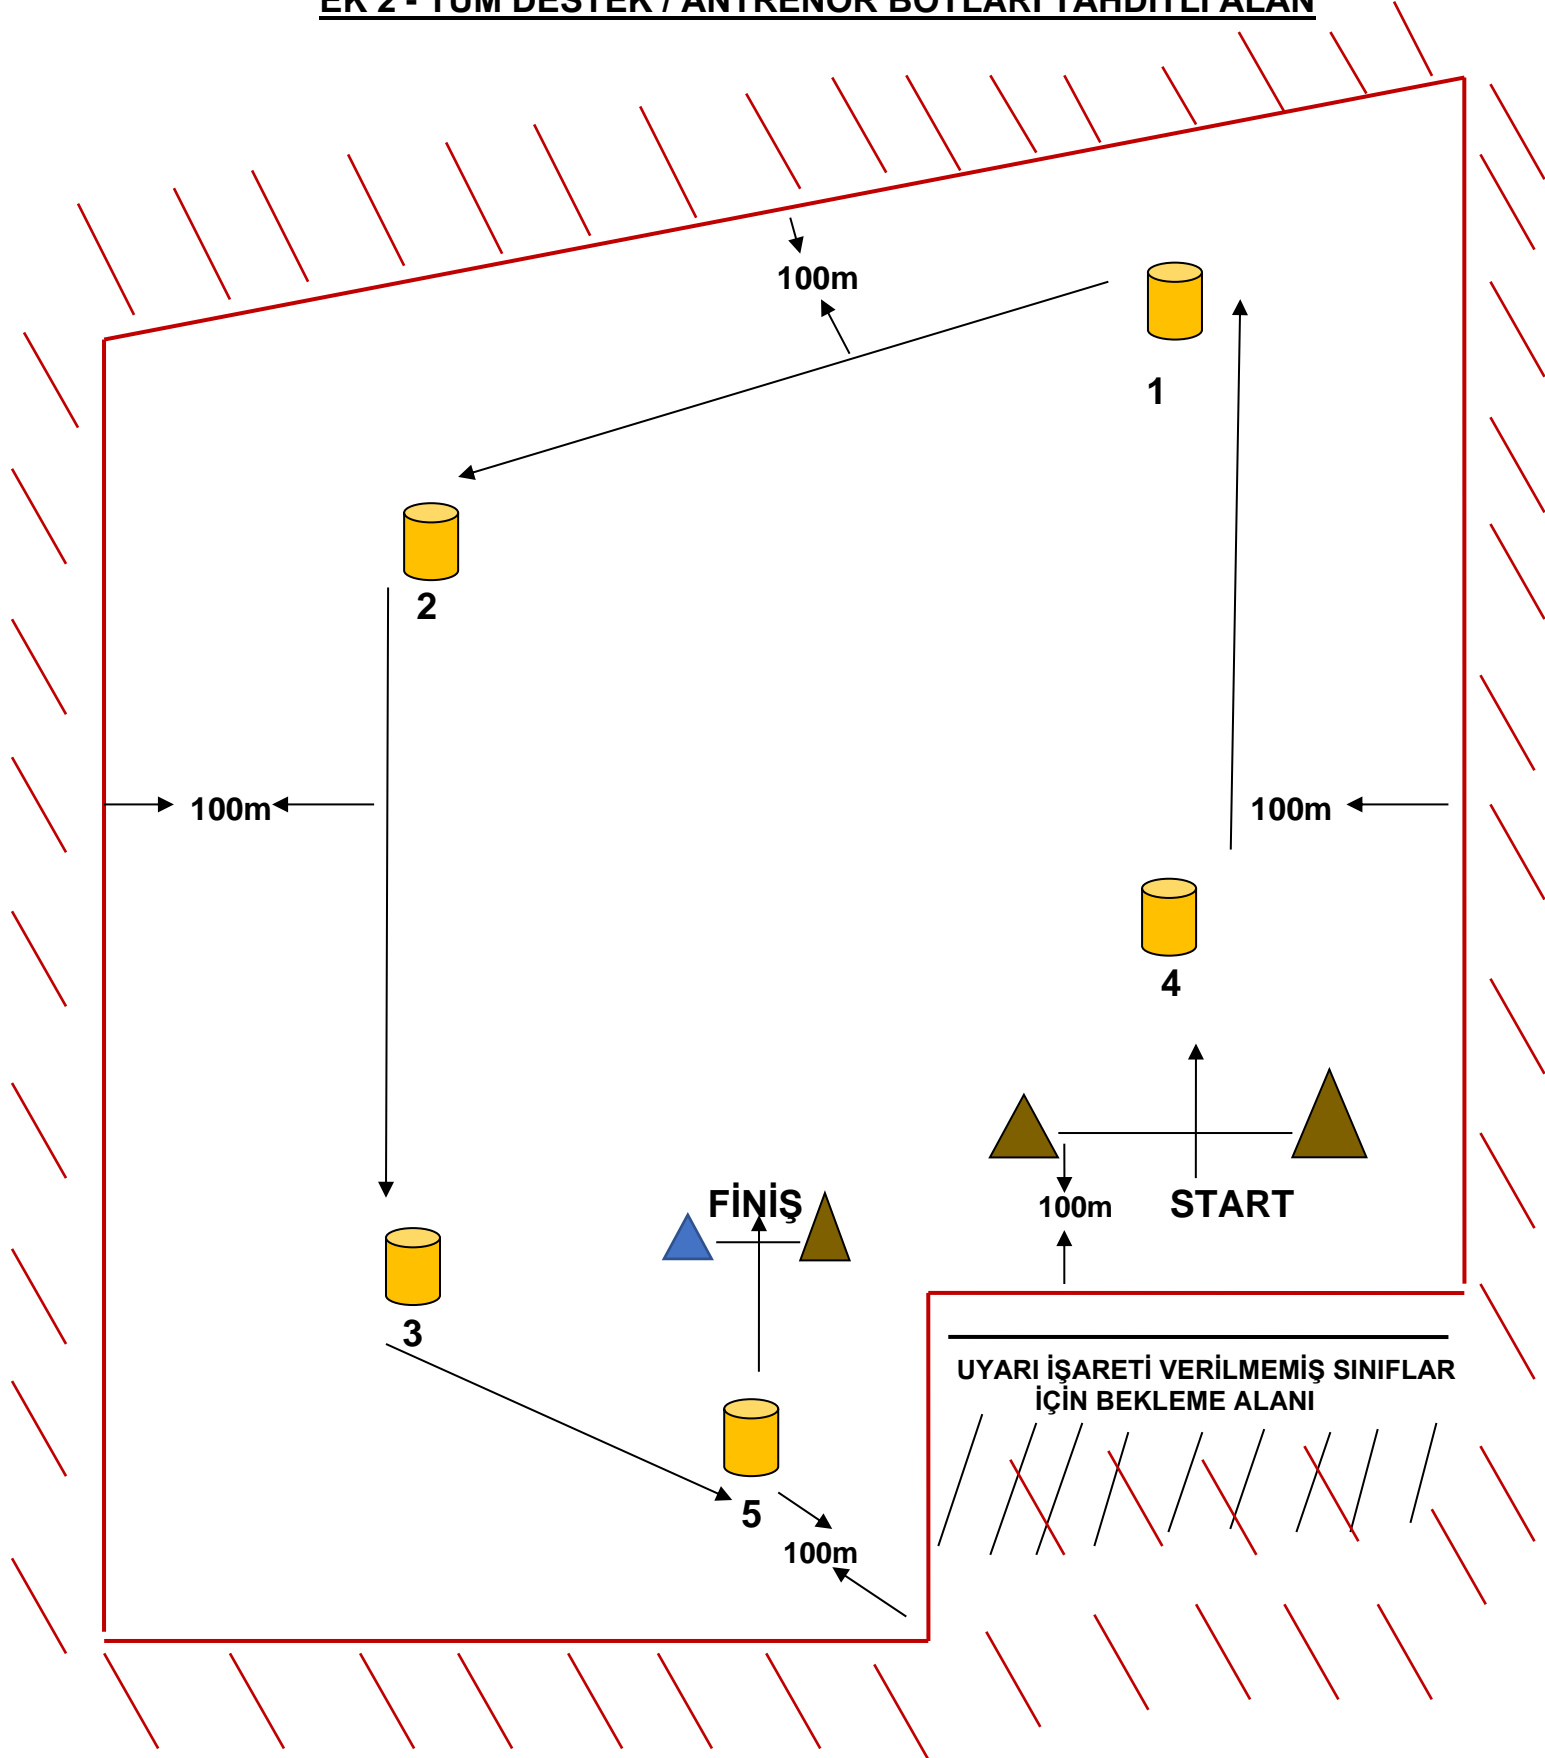

AÇIK ENGİN SİLİ KUPASI
15 - 16 Nisan 2023 / İSTANBUL

EK 2 - TÜM DESTEK / ANTRENÖR BOTLARI TAHDİTLİ ALAN

TYF – GYK 2023

26.3 Uyarı işareti ile beraber tüm destek botları parkurun en az yüz metre dışına çıkacaklardır. Ancak, Yarış Kurulu tarafından bir çağrı aldıklarında, yarış erteleme veya abandone edildiğinde, genel geri çağırma durumunda tekrar yarış alanına dönebilirler [DP]

26.4 İşbu Kuralların 26.2 ve 26.3 Maddesine aykırı hareket edenler hakkında Protesto Kurulu, ilgili tüm teknelerin diskalifikasyonu da dahil olmak üzere ceza uygulaması yapabilir.

YARIŞ KURULU