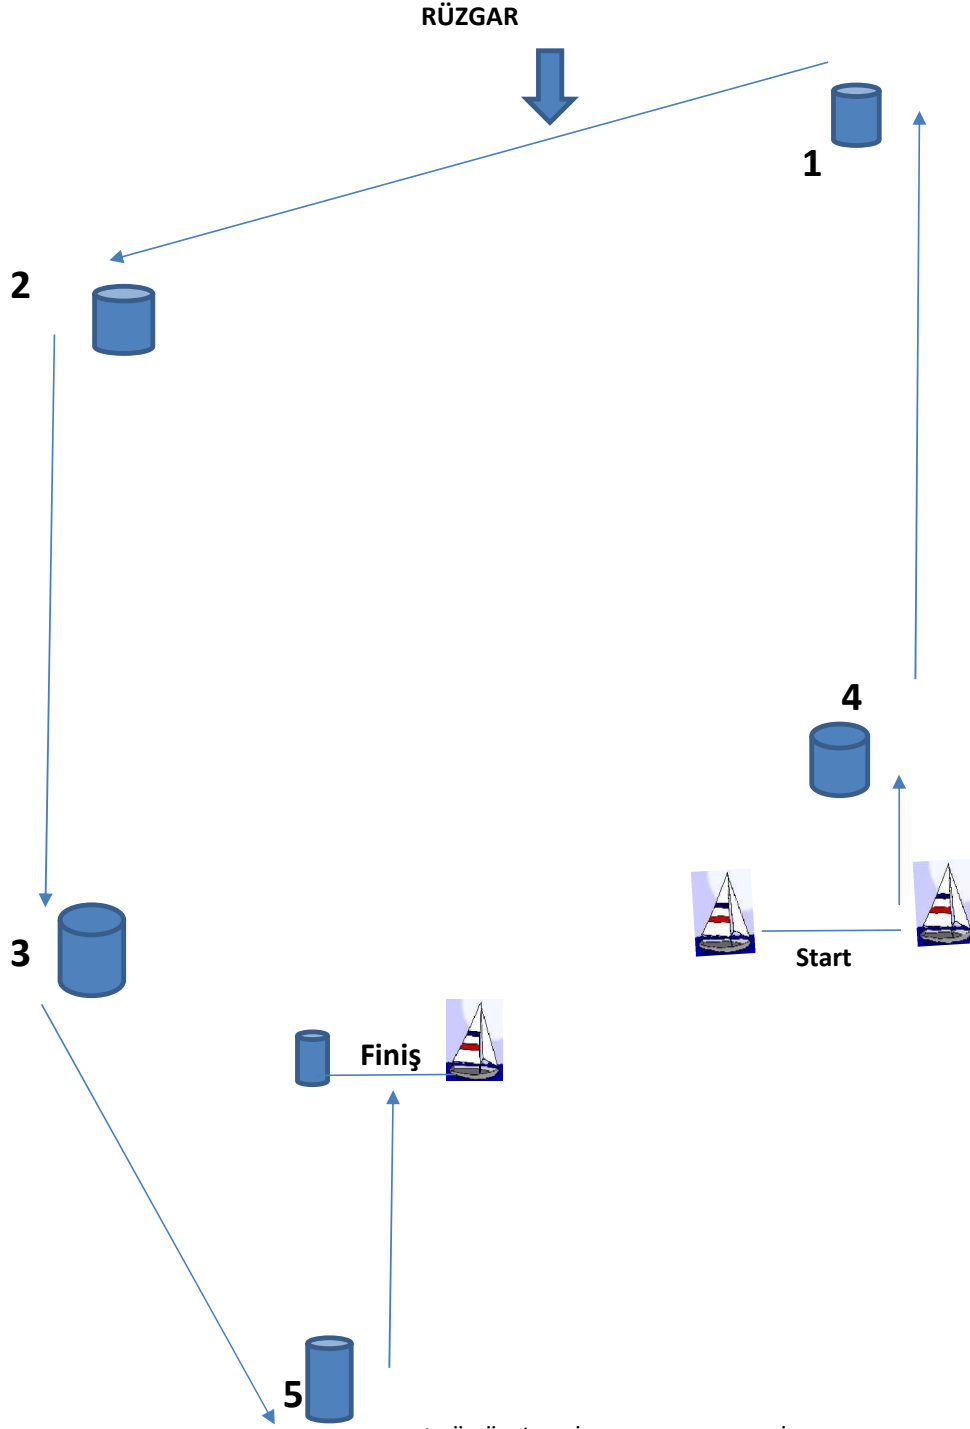

63 YIL DONANMA KUPASI HS YARIŞLARI

EK 1

ROTA KARTI

İ.Tuncay Tanrıverdi
Yarış Kurulu Başkanı

*DÖNÜŞ / GEÇİŞ ŞAMANDIRALARI İSKELEDE BIRAKILACAKTIR.

ILCA 6 START – 1 – 2 – 3 – 2 – 3 – 5 – FİNİŞ

ILCA 4 START – 1 – 4 – 1 – 2 – 3 – 5 – FİNİŞ

OPTİMİST START – 1 – 2 – 3 – 5 – FİNİŞ

OPTİMİST JR START – 1 – 2 – 3 – 5 – FİNİŞ

[ALTERNATİF ROTA: START – 1 – 2 – 3 – 5 – FİNİŞ]