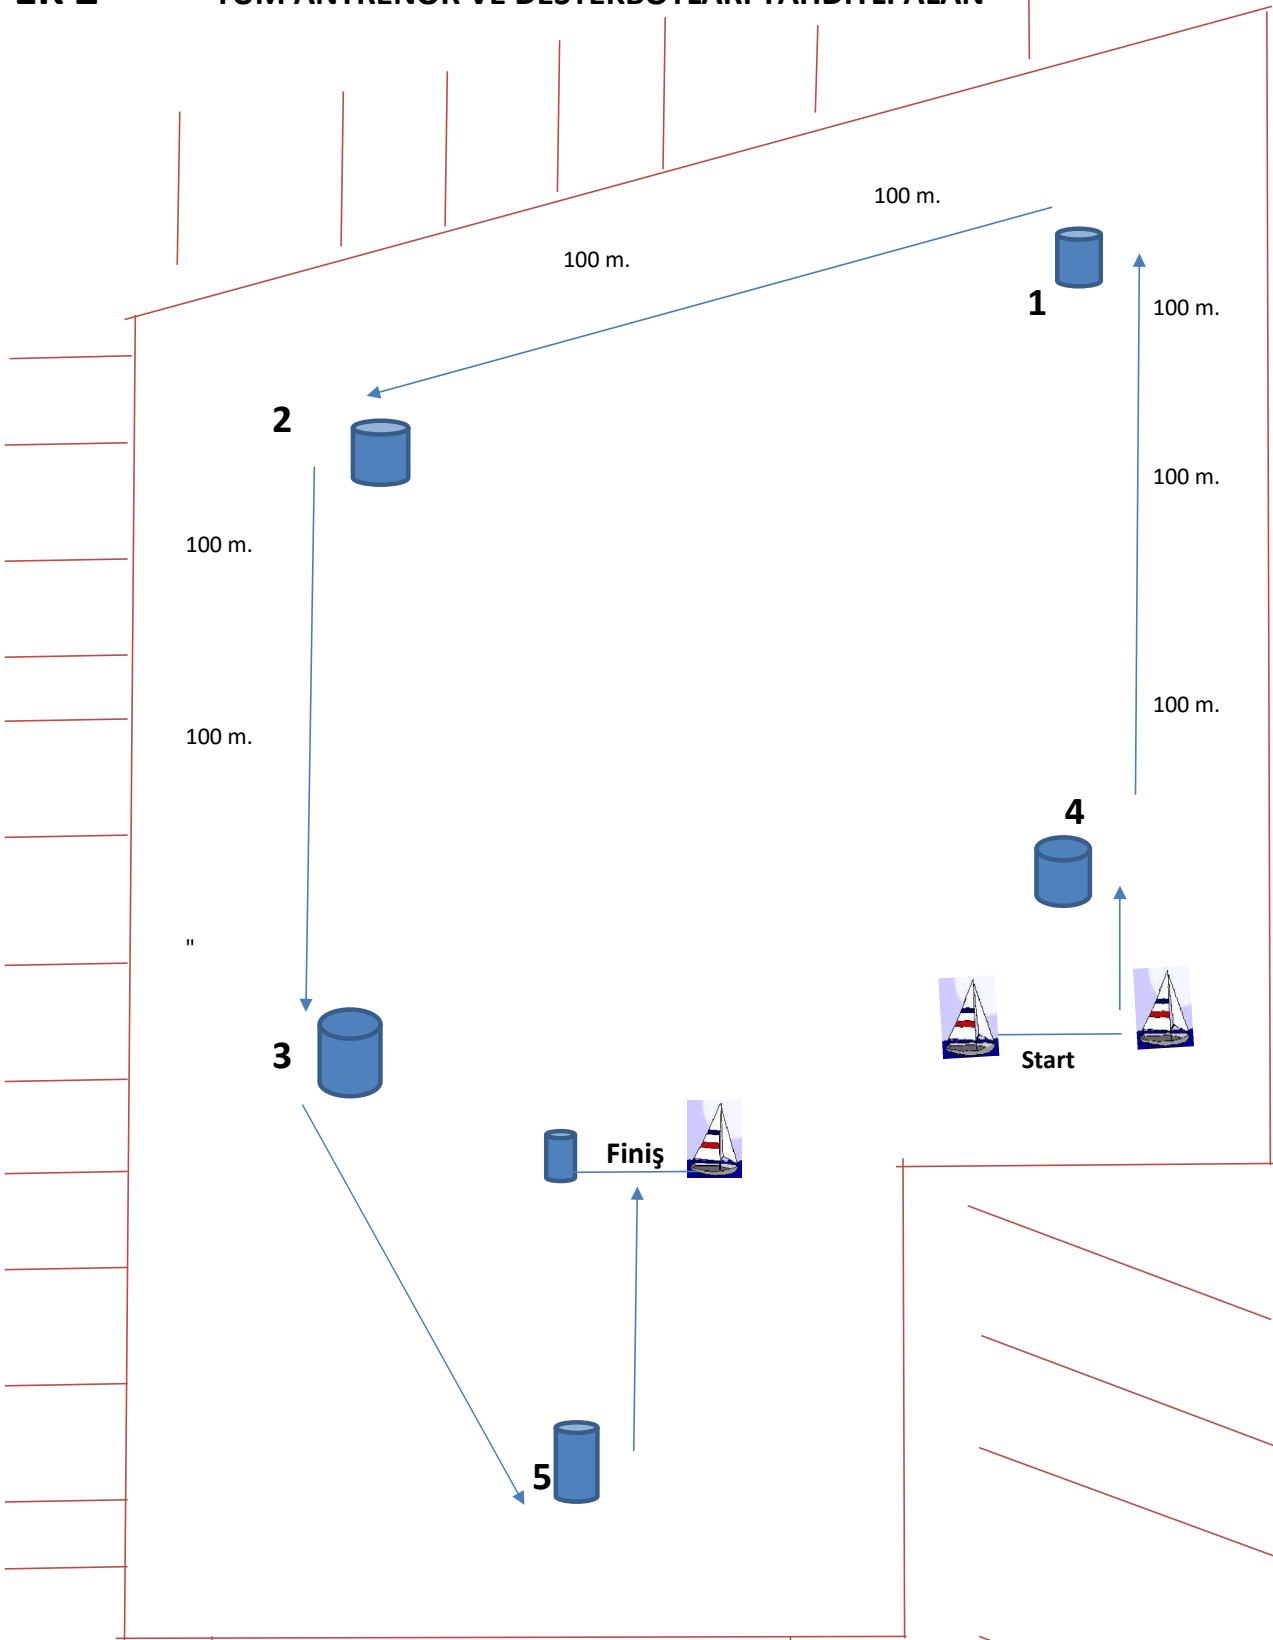

63 YIL DONANMA KUPASI HS YARIŞLARI

EK 2

TÜM ANTRENÖR VE DESTEKBOTLARI TAHDİTLİ ALAN

TYF – GYK 2023

26.3 Uyarı işareti ile beraber tüm destek botları parkurun en az yüz metre dışına çıkacaklardır. Ancak, Yarış Kurulu tarafından bir çağrı aldıklarında, yarış erteleme veya abandone edildiğinde, genel geri çağırma durumunda tekrar yarış alanına dönebilirler (DP)
26.4 İşbu Kuralların 26.2 ve 26.3 Maddesine aykırı hareket edenler hakkında Protesto Kurulu, ilgili tüm teknelerin diskalifikasyonu da dahil olmak üzere ceza uygulaması yapabilir.