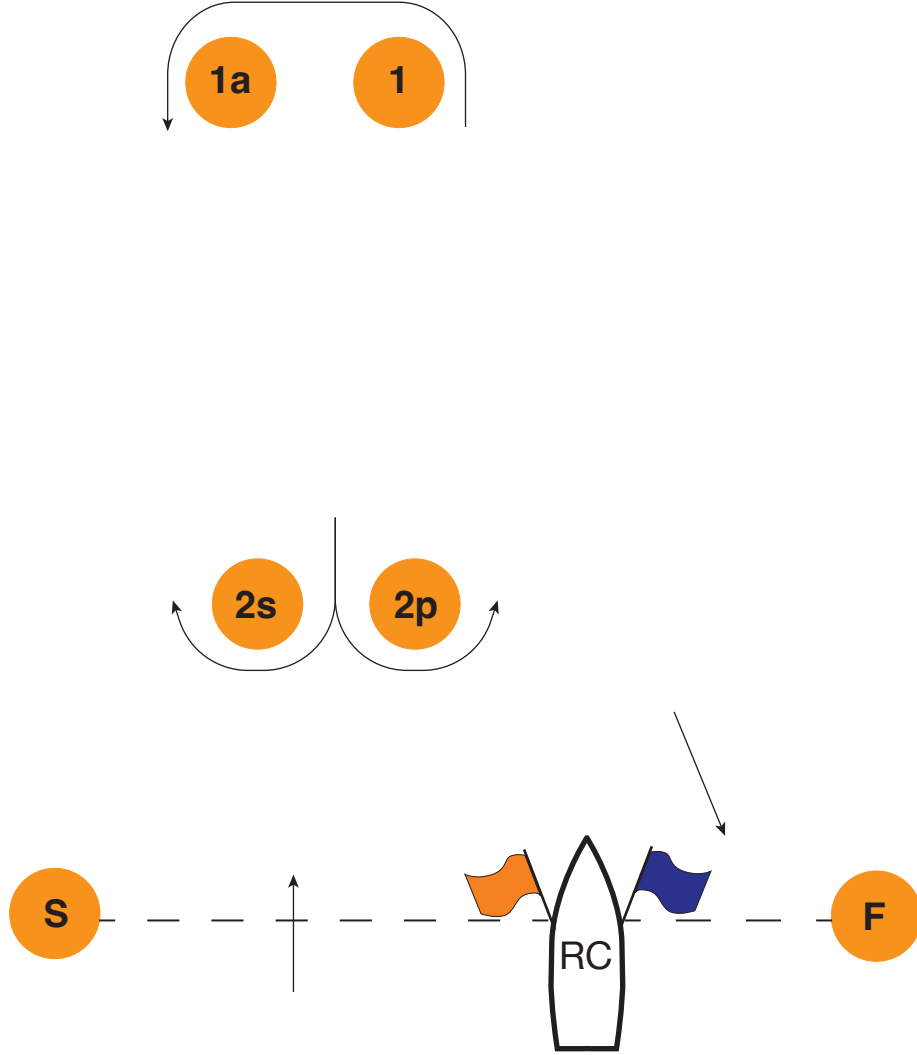

72. YIL ALTIN KİLİT KUPASI

EK A - Rota Kartı

Rota Tarifi

Rota 1 Start - 1 - 1a - 2s/2p - 1 - 1a - FİNİŞ

Rota 2 Start - 1 - 1a - FİNİŞ

ŞAMANDIRA RENK VE ŞEKİLLERİ TEMSİLİ OLARAK GÖSTERİLMİŞTİR.