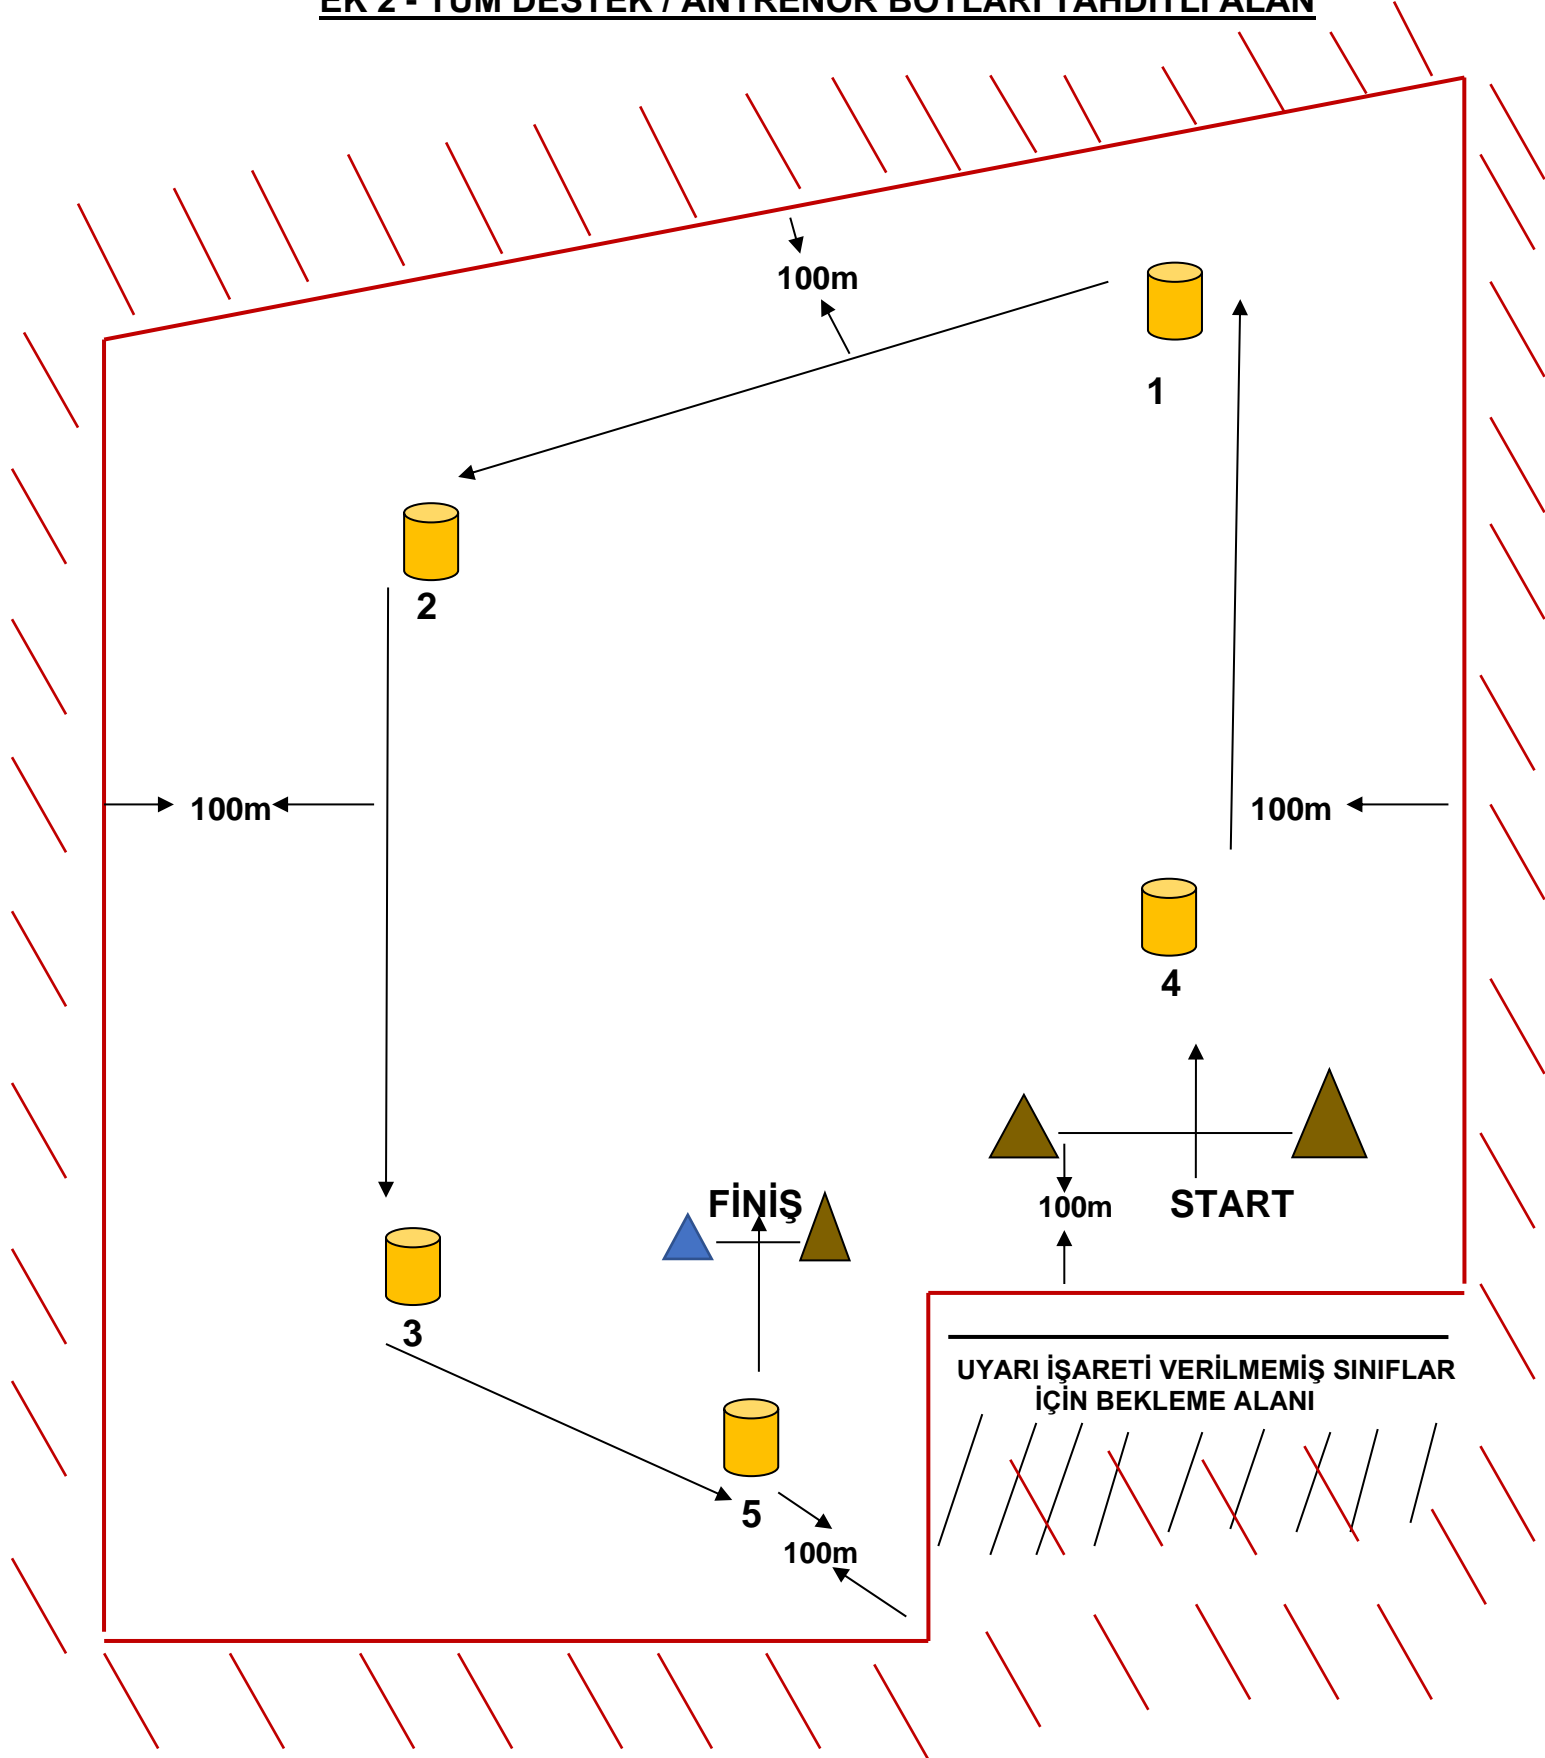

AÇIK 64. YIL DONANMA KUPASI
13 Ekim 2024 / İSTANBUL

EK 2 - TÜM DESTEK / ANTRENÖR BOTLARI TAHDİTLİ ALAN

TYF – GYK 2024

26.3 Uyarı işareti ile beraber tüm destek botları parkurun en az yüz metre dışına çıkacaklardır. Ancak, Yarış Kurulu tarafından bir çağrı aldıklarında, yarış erteleme veya abandone edildiğinde, genel geri çağırma durumunda tekrar yarış alanına dönebilirler [DP]