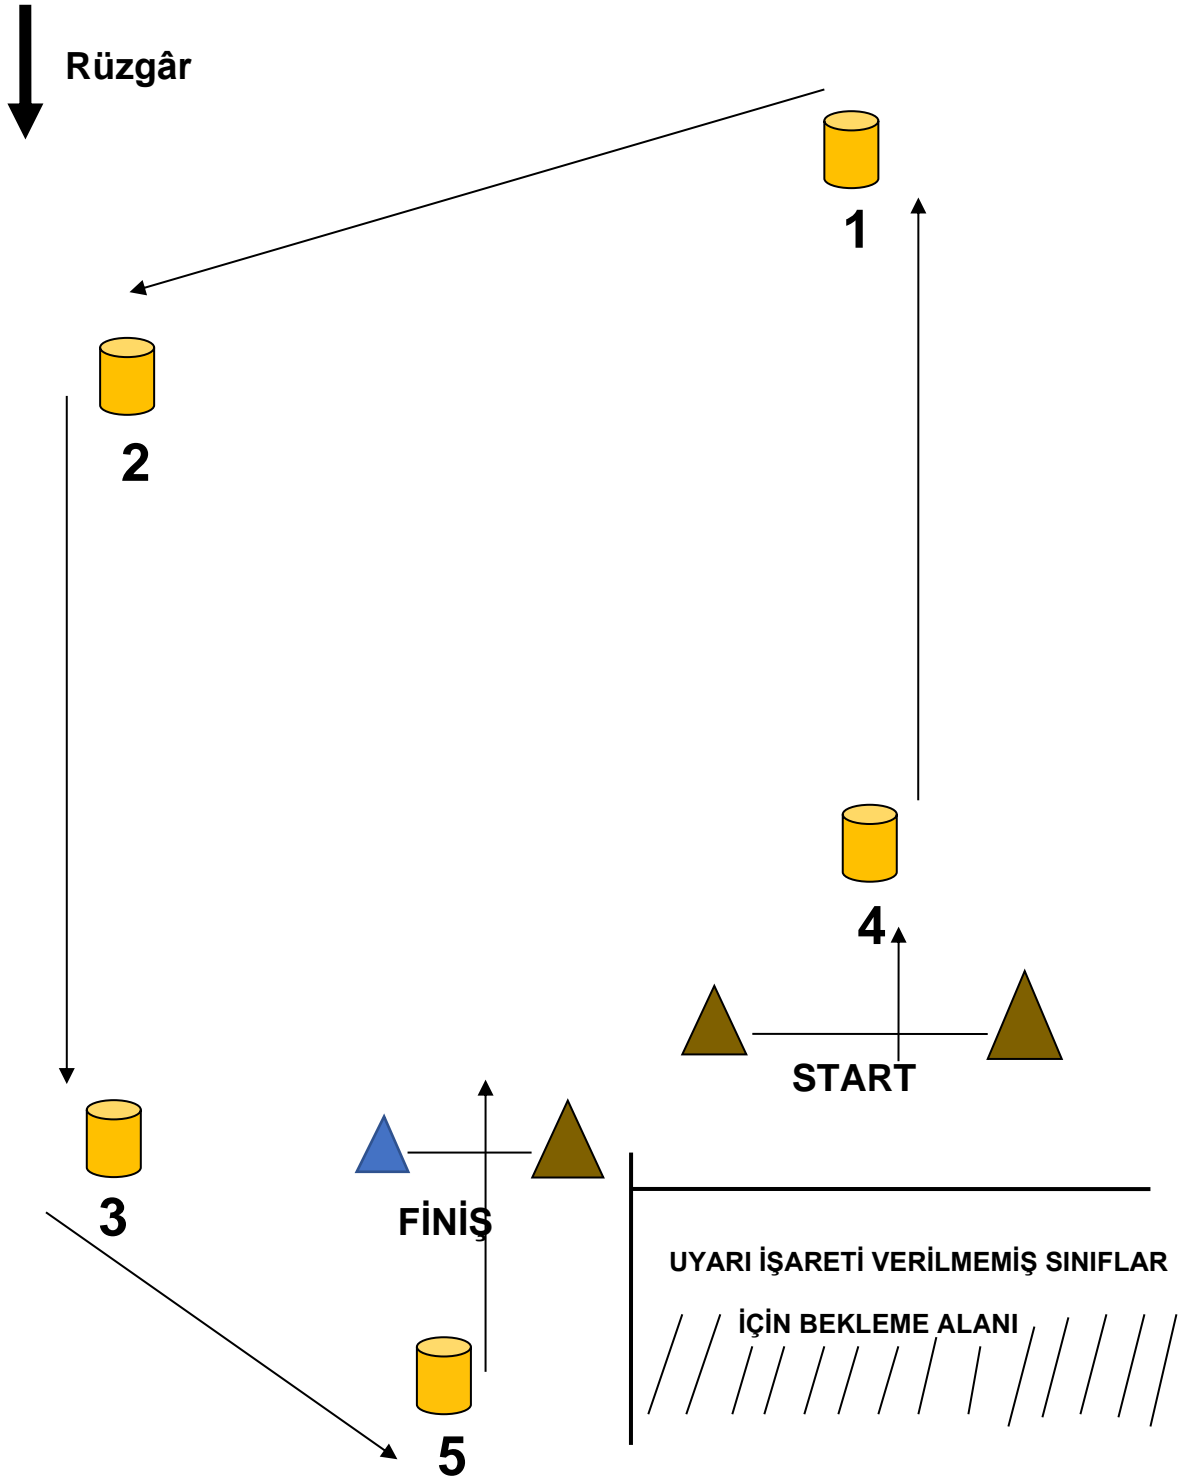

AÇIK ENGİN SİLİ KUPASI
06 - 07 Nisan 2024 / İSTANBUL

EK 1 - ROTA KARTI

***DÖNÜŞ / GEÇİŞ ŞAMANDIRALARI İSKELEDE BIRAKILACAKTIR.**

420 - PIRAT START - 1 - 2 - 3 - 2 - 3 - 5 - FİNİŞ

ILCA 7 - ILCA 6 START - 1 - 2 - 3 - 2 - 3 - 5 - FİNİŞ

ILCA 4 START - 1 - 4 - 1 - 2 - 3 - 5 - FİNİŞ

OPTİMİST START - 1 - 2 - 3 - 5 - FİNİŞ

OPTİMİST JR START - 1 - 2 - 3 - 5 - FİNİŞ

[ALTERNATİF ROTA: START - 1 - 2 - 3 - 5 - FİNİŞ]

YARIŞ KURULU