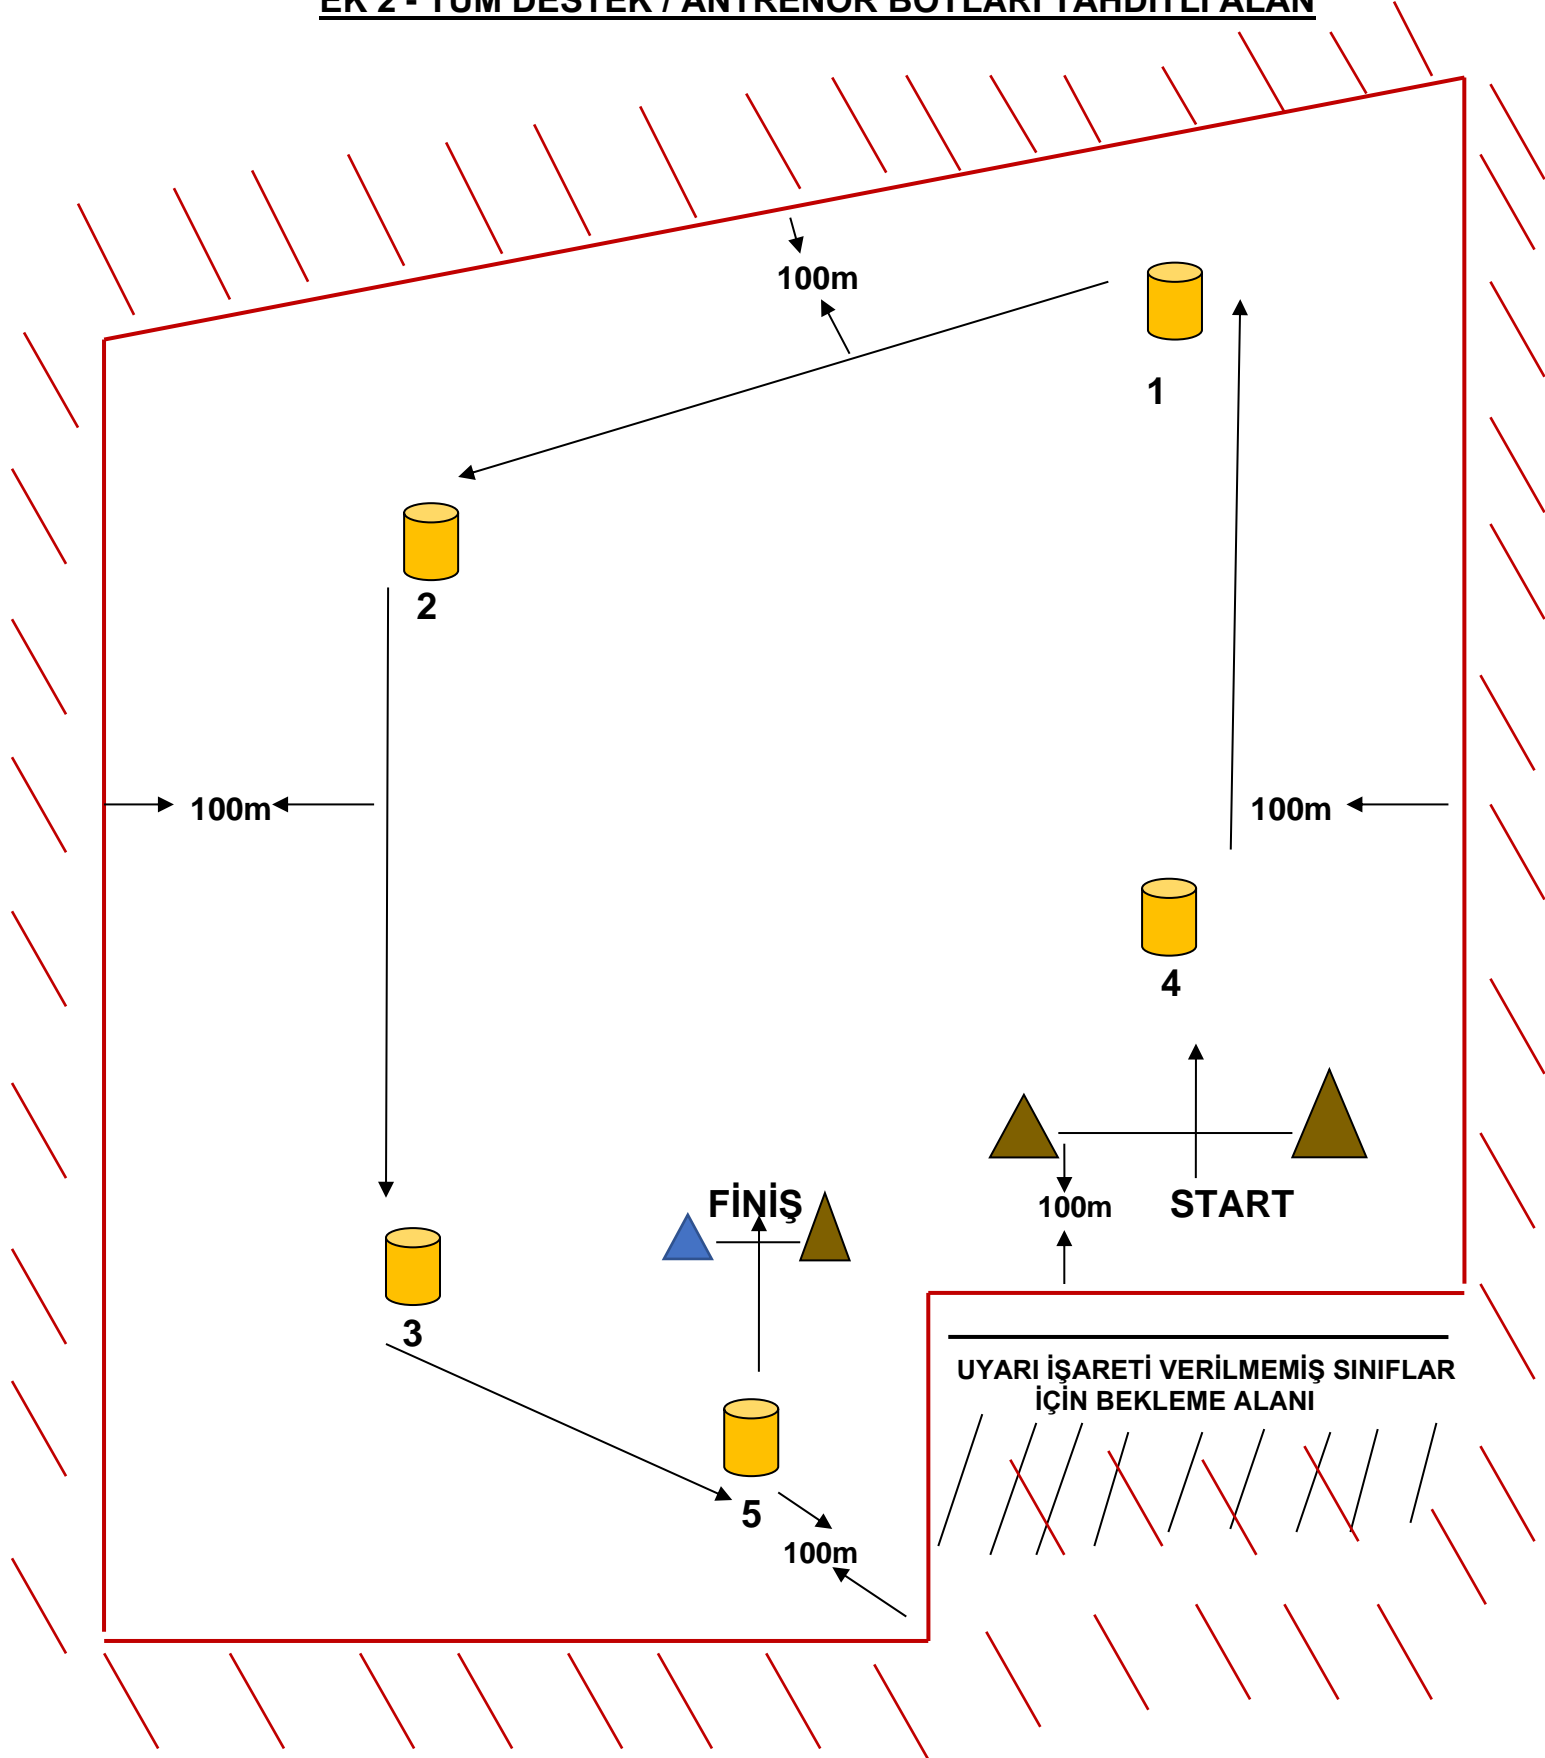

AÇIK ENGİN SİLİ KUPASI
06 - 07 Nisan 2024 / İSTANBUL

EK 2 - TÜM DESTEK / ANTRENÖR BOTLARI TAHDİTLİ ALAN

TYF – GYK 2024

26.3 Uyarı işareti ile beraber tüm destek botları parkurun en az yüz metre dışına çıkacaklardır. Ancak, Yarış Kurulu tarafından bir çağrı aldıklarında, yarış erteleme veya abandone edildiğinde, genel geri çağırma durumunda tekrar yarış alanına dönebilirler [DP]